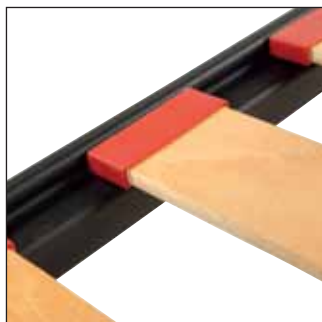

ANCONA

Qualità
NOVARIM
PROFESSIONAL

NOVARIM
IL RIPOSO MADE IN VENETO

Rete ANCONA

In tubo speciale  42x35, verniciata a polveri epossidiche atossiche.
Costituito da 13 doghe 68x8 mm, in multistrato curvato a caldo.

Qualità
NOVARIM
PROFESSIONAL

Doghe multistrato

Vaschetta doga in appoggio

Cursori di rigidità nella parte centrale. Regolazione del peso.
+ 35 Kg di portata
+ 30 € matrimoniale
+ 15 € singola

Cinghia di rigidità
+ 20 Kg di portata
+ 24 €
+ 12 €

Tubo speciale 

Piastra saldata per gambe

Kit 4 piedi
in metallo
ø 50

H 25/30/35/40/45/50

€ 12,50

Kit 4 piedi in plastica
ø 70
H 23-24 / 28-29
colore
nero o grigio
2 normali e 2 con ruote

€ 25,00

Piedino
regolabile
centrale
H 20 - 40