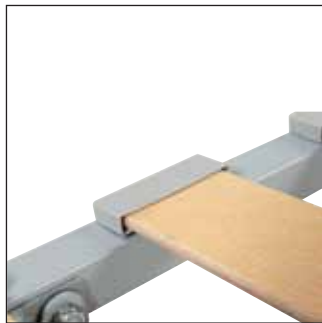

ANZIO

Qualità
NOVARIM
BASIC

NOVARIM
IL RIPOSO MADE IN VENETO

Rete ANZIO

In tubo da 30x30 o da 40x30, verniciata a polveri epossidiche atossiche.
Costituito da 12 doghe 68x8 mm, in multistrato curvato a caldo.

Qualità
NOVARIM
BASIC

Doghe multistrato

Vaschetta porta doga

Cursori
+ 35 Kg di portata
+ 15 € singola

Cinghia di rigidità
+ 20 Kg di portata
+ 12 € singola

Tappo piede

Staffa

Ruote