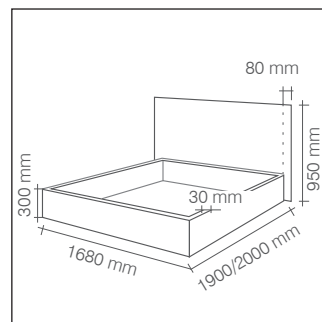

BARCELONA

Qualità
NOVARIM
BASIC

NOVARIM
IL RIPOSO MADE IN VENETO

Rete BARCELLONA

Qualità

NOVARIM

BASIC

In tubo da 40x30 o da 50x30, verniciata a polveri epossidiche atossiche.

Costituito da 12/14 doghe 68x8 mm, in multistrato curvato a caldo.

Doppia alzata +107 €

Vaschetta doga a incastro
Doghe multistrato

12/13 doghe
tubo 40x30 port. 150 kg
tubo 50x30 port. 200 kg +25 €

13/14 doghe
tubo 40x30 port. 200 kg +19 €
tubo 50x30 port. 250 kg +40 €

Giroletto non sfoderabile

Testata ecopelle non sfoderabile

+ 35 kg di portata
matrimoniale + 30 €
singola + 15 €

colori in stock:

- BIANCO ○
- GRIGIO ●
- BEIGE ●
- TORTORA ●

+30%
colori su richiesta

1

2

3

4

Scoppiabile superiore a 140 cm + 45 €

Tessuto Ecopelle

La portata è calcolata per un peso distribuito in modo uniforme sulla rete

		tubo 40x30		tubo 50x30	
		portata	prezzo €	portata	prezzo €
80	190/195/200	100 Kg	450,00	130 Kg	475,00
-	190/195/200	-	-	-	-
-	190/195/200	-	-	-	-
-	190/195/200	-	-	-	-
120	190/195/200	120 Kg	470,00	150 Kg	495,00
-	190/195/200	-	-	-	-
-	190/195/200	-	-	-	-
-	190/195/200	-	-	-	-
160	190/195/200	150 Kg	490,00	200 Kg	515,00
-	190/195/200	-	-	-	-
-	190/195/200	-	-	-	-
-	190/195/200	-	-	-	-
-	190/195/200	-	-	-	-