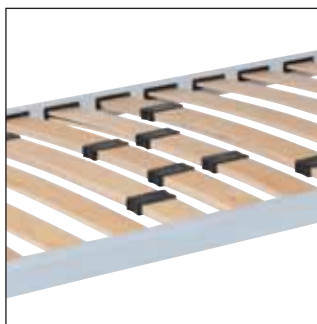

BOLOGNA

Qualità
NOVARIM
PROFESSIONAL

NOVARIM
IL RIPOSO MADE IN VENETO

Rete BOLOGNA

In tubo da 50x30, verniciata a polveri epossidiche atossiche.
Costituito da 14 doghe 68x8 mm, in multistrato curvato a caldo.

Doghe multistrato

Vaschetta doga a incastro

Cursori di rigidità nella parte centrale. Regolazione del peso.
+ 35 Kg di portata
+ 30 € matrimoniale
+ 15 € singola

Cinghia di rigidità
+ 20 Kg di portata
+ 24 € matrimoniale
+ 12 € singola

Con piastra saldata per gambe

Angolo in zama

Doppia doga

1

2

3

4

Sdoppiabile superiore a 140 cm + 45 €

Kit 4 piedi in metallo
ø 50

H 25/30/35/40/45/50

€ 12,50

Kit 4 piedi in plastica
ø 70
H 23-24 / 28-29
colore nero o grigio
2 normali e 2 con ruote

€ 25,00

Piedino regolabile
centrale
H 20 - 40

+ 50 Kg portata