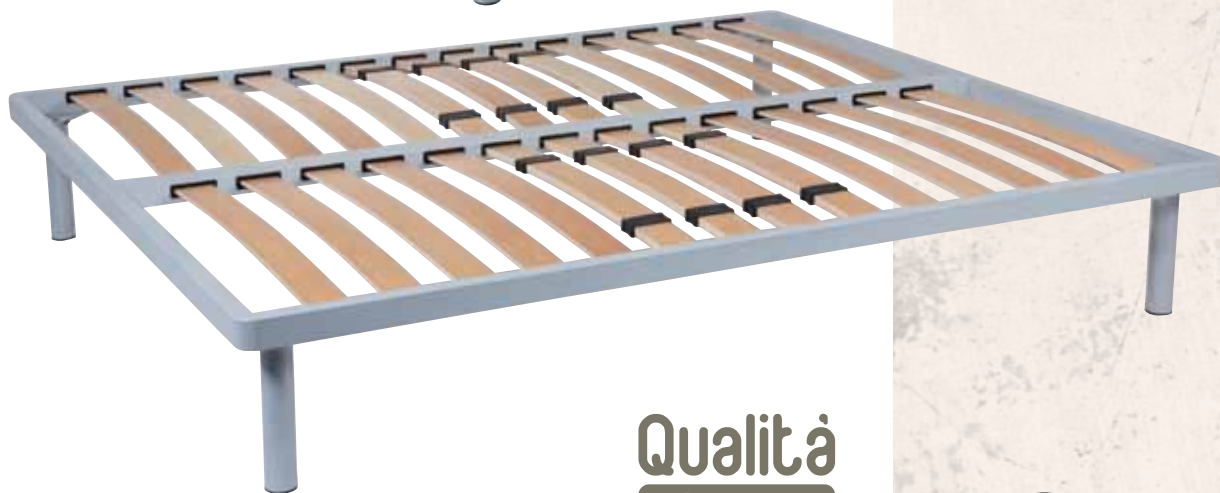

BOLOGNA

Qualità
NOVARIM
PROFESSIONAL

NOVARIM
IL RIPOSO MADE IN VENETO

Rete BOLOGNA

In tubo da 50x30, verniciata a polveri epossidiche atossiche.
Costituito da 14 doghe 68x8 mm, in multistrato curvato a caldo.

Doghe multistrato

Vaschetta doga a incastro

Cursori di rigidità nella parte centrale. Regolazione del peso.
+ 35 Kg di portata
+ 30 € matrimoniale
+ 15 € singola

Cinghia di rigidità
+ 20 Kg di portata
+ 24 € matrimoniale
+ 12 € singola

Con piastra saldata per gambe

Angolo in zama

Doppia doga

1

2

3

4

Sdoppiabile superiore a 140 cm + 45 €

Kit 4 piedi in metallo
ø 50

H 25/30/35/40/45/50

€ 12,50

Kit 4 piedi in plastica
ø 70
H 23-24 / 28-29
colore nero o grigio
2 normali e 2 con ruote

€ 25,00

Piedino regolabile
centrale
H 20 - 40

+ 50 Kg portata