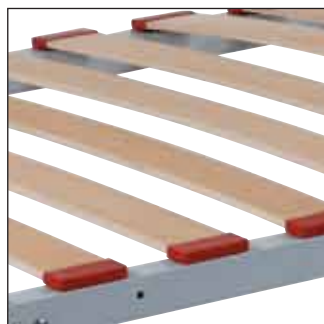

# Rete HOTEL

In tubo da 40x30, verniciata a polveri epossidiche atossiche.  
Costituito da 13 doghe 68x8 mm, in multistrato curvato a caldo.

Qualità  
**NOVARIM**  
**PROFESSIONAL**

Doga in appoggio

Spostamento su ruote  
in posizione verticale