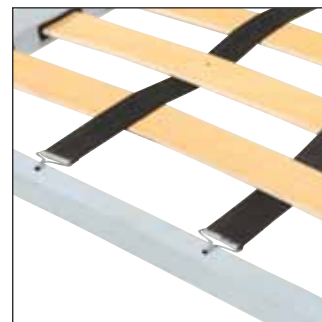

PALERMO

Qualità
NOVARIM
PROFESSIONAL

NOVARIM
IL RIPOSO MADE IN VENETO

Rete PALERMO

In tubo speciale 42X35, verniciata a polveri epossidiche atossiche.
Costituito da 12 doghe 68x8 mm, in multistrato curvato a caldo.

Qualità
NOVARIM
PROFESSIONAL

Doghe multistrato

Tubo speciale 

Cursori
+ 35 Kg di portata
+ 15 € singola

Cinghia di rigidità
+ 20 Kg di portata
+ 12 €

Piede

Staffa

Ruote

Molla

La portata è calcolata per un peso distribuito in modo uniforme sulla rete.

		tubo speciale 42X35 	prezzo €	portata	prezzo €
		portata			
80	190/195/200	130 Kg	80,00	-	-
90	190/195/200	130 Kg	95,00	-	-
100	190/195/200	130 Kg	100,00	-	-
110	190/195/200	130 Kg	110,00	-	-
120	190/195/200	150 Kg	120,00	-	-
130	190/195/200	-	-	-	-
140	190/195/200	-	-	-	-
150	190/195/200	-	-	-	-
160	190/195/200	-	-	-	-
170	190/195/200	-	-	-	-
180	190/195/200	-	-	-	-
190	190/195/200	-	-	-	-
200	190/195/200	-	-	-	-