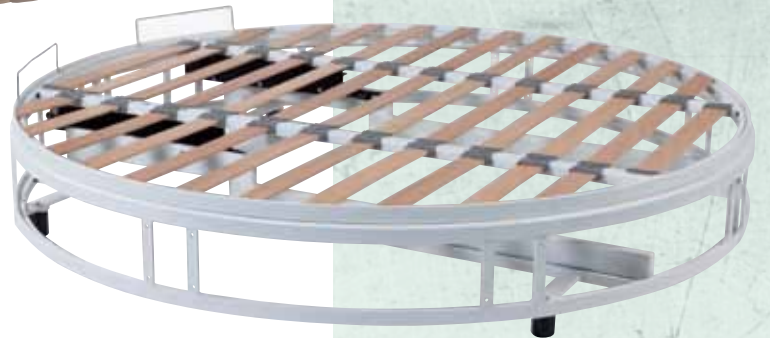

ROMA

Qualità
NOVARIM
HI-TECH

NOVARIM
IL RIPOSO MADE IN VENETO

Rete ROMA

In tubo speciale  42x35, verniciata a polveri epossidiche atossiche.
Costituito da 13 doghe 68x8 mm, in multistrato curvato a caldo.

Qualità
NOVARIM
HI-TECH

Doghe multistrato

Tubo speciale 

Doppia alzata

La portata è calcolata per un peso distribuito in modo uniforme sulla rete.

		tubo speciale 42x35 	portata	prezzo €	
Ø	200		300 Kg	1.420,00	solo struttura metallica
Ø	210		300 Kg	1.420,00	solo struttura metallica
Ø	220		300 Kg	1.420,00	solo struttura metallica
			-	-	
			-	-	
			-	-	
			-	-	
			-	-	
			-	-	
			-	-	
			-	-	
			-	-	