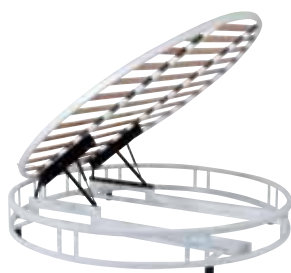

ROMA

Qualità
NOVARIM
HI-TECH

NOVARIM
IL RIPOSO MADE IN VENETO

Rete ROMA

In tubo speciale  42x35, verniciata a polveri epossidiche atossiche.
Costituito da 13 doghe 68x8 mm, in multistrato curvato a caldo.

Qualità
NOVARIM
HI-TECH

Doghe multistrato

Tubo speciale 

Doppia alzata

La portata è calcolata per un peso distribuito in modo uniforme sulla rete.

		tubo speciale 42x35 	portata	prezzo €	
Ø	200		300 Kg	1.420,00	solo struttura metallica
Ø	210		300 Kg	1.420,00	solo struttura metallica
Ø	220		300 Kg	1.420,00	solo struttura metallica
			-	-	
			-	-	
			-	-	
			-	-	
			-	-	
			-	-	
			-	-	
			-	-	
			-	-	