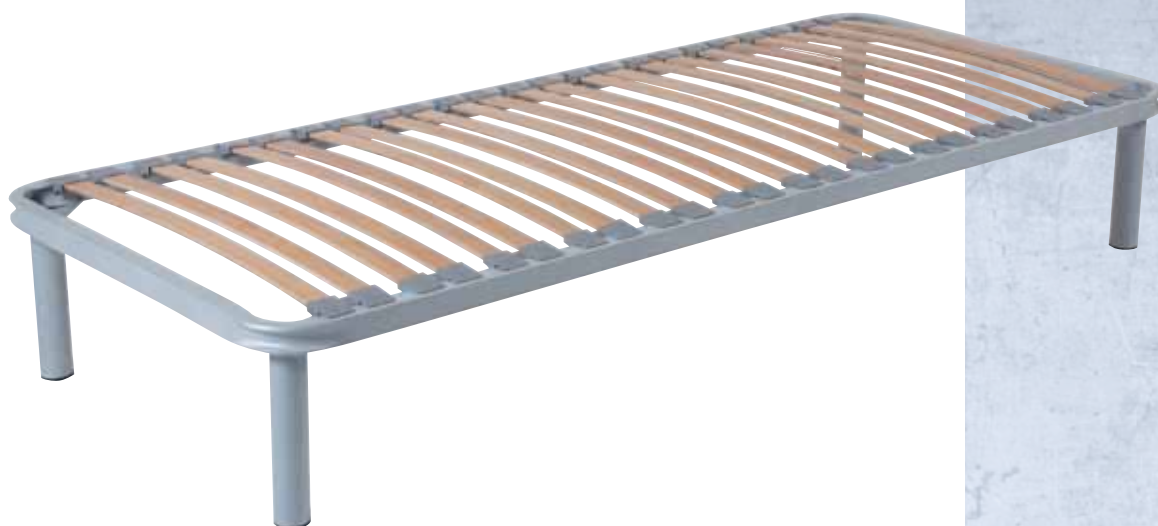

SANREMO

Qualità
NOVARIM
PROFESSIONAL

NOVARIM
IL RIPOSO MADE IN VENETO

Rete SANREMO

Qualità
NOVARIM
PROFESSIONAL

In tubo da 40x30 o da 50x30, verniciata a polveri epossidiche atossiche.

Costituito da 24 doghe 38x8 mm, in multistrato curvato a caldo.

Doghe multistrato

Vaschetta doga a incastro

Cursori di rigidità nella parte centrale. Regolazione del peso.
+ 35 Kg di portata
+ 30 € matrimoniale
+ 15 € singola

Cinghia di rigidità
+ 20 Kg di portata
+ 24 € matrimoniale
+ 12 € singola

Gamba con ruote

Con piastra saldata per gambe

Angolo in zama solo tubo 50x30 + 48 €

Doga speciale
+ 12 € matrimoniale
+ 6 € singola

Kit 4 piedi in metallo
ø 50

H 25/30/35/40/45/50

€ 12,50

Kit 4 piedi in plastica
ø 70
H 23/24 - 28/29
colore
nero o grigio
2 normali e 2 con ruote

€ 25,00

Piedino regolabile centrale
H 20 - 40

+ 50 Kg portata

€ 15,00

Kit 4 piedi in metallo
ø 80

H 25/30/35

€ 17,00

La portata è calcolata per un peso distribuito in modo uniforme sulla rete.