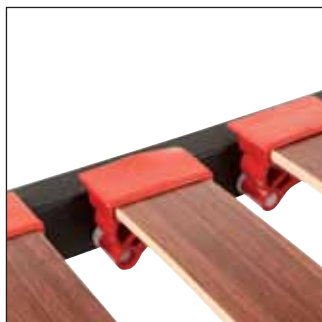

TORINO

Qualità
NOVARIM
PROFESSIONAL

NOVARIM
IL RIPOSO MADE IN VENETO

Rete TORINO

In tubo da 50 x 30, verniciata a polveri epossidiche atossiche.
Costituito da 15 doghe 68x8 mm, in multistrato curvato a caldo.

Qualità
NOVARIM
PROFESSIONAL

Doghe multistrato

vaschetta doga ammortizzata

Cursori

Cinghia di rigidità
+ 20 Kg di portata
+ 24 € matrimoniale
+ 12 € singolo

Kit 4 piedi
in metallo
ø 50

H fine rete
25/30/35/40

€ 12,50

Kit 4 piedi in plastica
ø 70
H 23-24 / 28-29
colore
nero o grigio
2 normali e 2 con ruote

€ 25,00

Piedino
regolabile
centrale
H 20 - 40

+ 50 Kg portata

€ 15,00

Kit 4 piedi
in metallo
ø 80

H fine rete
25/30/35