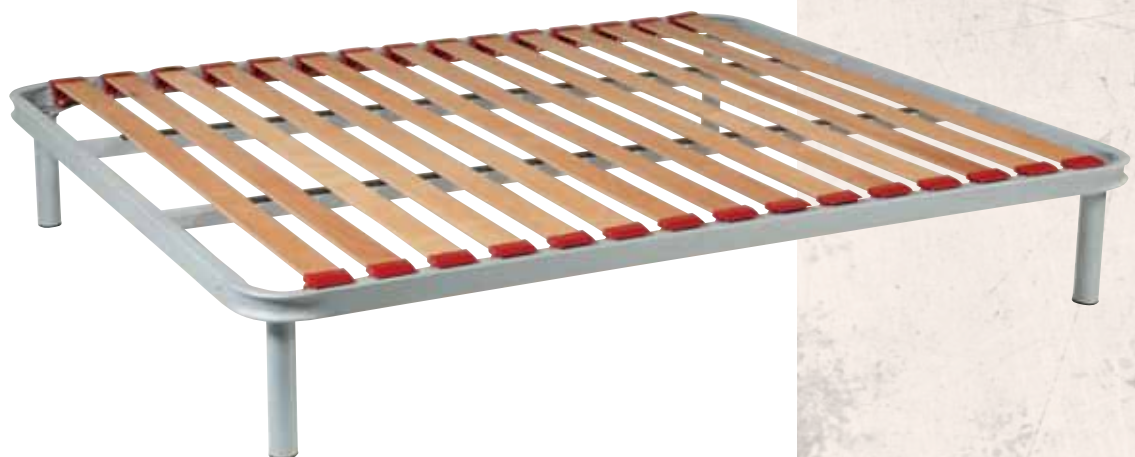

TORINO

Qualità
NOVARIM
PROFESSIONAL

NOVARIM
IL RIPOSO MADE IN VENETO

Rete TORINO

In tubo da 50 x 30, verniciata a polveri epossidiche atossiche.
Costituito da 15 doghe 68x8 mm, in multistrato curvato a caldo.

Qualità
NOVARIM
PROFESSIONAL

Doghe multistrato

vaschetta doga ammortizzata

Cursori

Cinghia di rigidità
+ 20 Kg di portata
+ 24 € matrimoniale
+ 12 € singolo

Kit 4 piedi
in metallo
ø 50

H fine rete
25/30/35/40

€ 12,50

Kit 4 piedi in plastica
ø 70
H 23-24 / 28-29
colore
nero o grigio
2 normali e 2 con ruote

€ 25,00

Piedino
regolabile
centrale
H 20 - 40

+ 50 Kg portata

€ 15,00

Kit 4 piedi
in metallo
ø 80

H fine rete
25/30/35