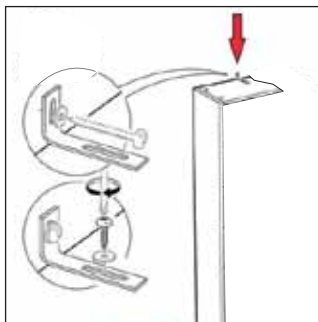

TRIESTE

Qualità
NOVARIM
PROFESSIONAL

NOVARIM
IL RIPOSO MADE IN VENETO

Rete TRIESTE

In tubo da 40x30 e da 50x30, verniciata a polveri epossidiche atossiche.
Costituito da 12/13 doghe 68x8 mm, in multistrato curvato a caldo.

Qualità
NOVARIM
PROFESSIONAL

Doghe multistrato

Vaschetta doga a incastro

OBBLIGATORIO
Fissaggio alla parete

OBBLIGATORIO
Fissaggio con chiave

Ribaltamento a pistone.
Potenza pistone
da 800N a 1450N
in base al materasso