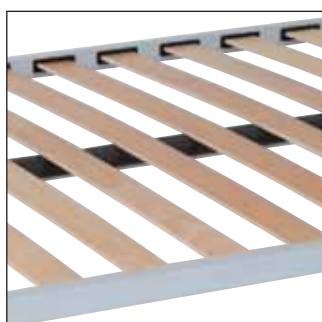

# Rete UDINE

In tubo da 40x30 e da 50x30, verniciata a polveri epossidiche atossiche.  
Costituito da 13/14 doghe 64x8 mm, in multistrato curvato a caldo.

Qualità  
**NOVARIM**  
**BASIC**

Doghe multistrato

vaschetta doga a incastro

Cursori di rigidità nella parte centrale. Regolazione del peso.  
+ 35 Kg di portata  
+ 15 € singola

Cinghia di rigidità  
+ 20 Kg di portata  
+ 24 € matrimoniale  
+ 12 € singola

Con piastra saldata per gambe

Doga intera

Kit 4 piedi in metallo  
ø 50

H 25/30/35/40/45/50

€ 12,50

Kit 4 piedi in plastica  
ø 70  
H 23-24 / 28-29

€ 25,00

Kit 4 piedi in metallo  
ø 80