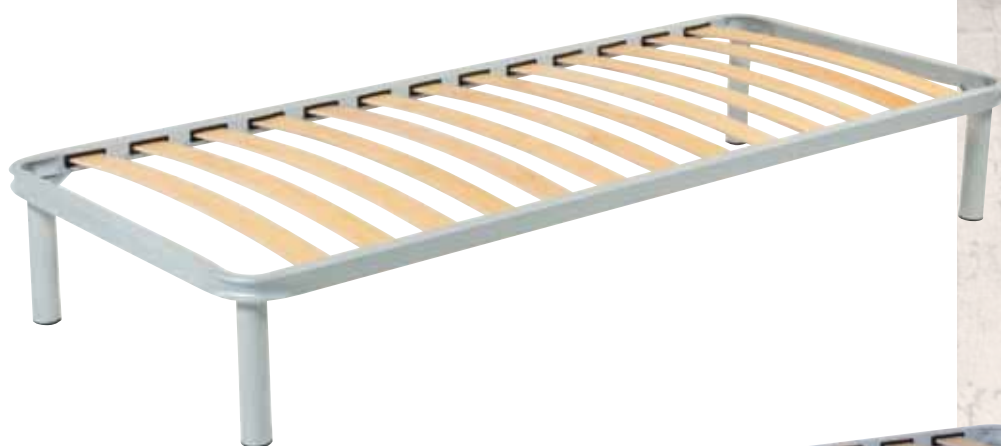

UDINE

Qualità  
NOVARIM  
BASIC

NOVARIM  
IL RIPOSO MADE IN VENETO

# Rete UDINE

In tubo da 40x30 e da 50x30, verniciata a polveri epossidiche atossiche.  
Costituito da 13/14 doghe 64x8 mm, in multistrato curvato a caldo.

Qualità  
**NOVARIM**  
**BASIC**

Doghe multistrato

vaschetta doga a incastro

Cursori di rigidità nella parte centrale. Regolazione del peso.  
+ 35 Kg di portata  
+ 15 € singola

Cinghia di rigidità  
+ 20 Kg di portata  
+ 24 € matrimoniale  
+ 12 € singola

Con piastra saldata per gambe

Doga intera

Kit 4 piedi in metallo  
ø 50

H 25/30/35/40/45/50

€ 12,50

Kit 4 piedi in plastica  
ø 70  
H 23-24 / 28-29

€ 25,00

Kit 4 piedi in metallo  
ø 80