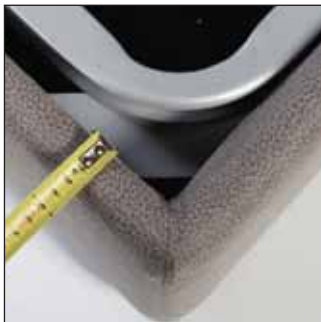

VIENNA

Qualità
NOVARIM
BASIC

NOVARIM
IL RIPOSO MADE IN VENETO

Rete VIENNA

In tubo da 40x30 e da 50x30, verniciata a polveri epossidiche atossiche.
Costituito da 12/14 doghe 68x8 mm, in multistrato curvato a caldo.

Qualità
NOVARIM
BASIC

Doppia alzata +107 €

Vaschetta doga a incastro
Doghe multistrato

12/13 doghe
tubo 40x30 port. 150 kg
tubo 50x30 port. 200 kg+25 €

13/14 doghe
tubo 40x30 port. 200 kg+19 €
tubo 50x30 port. 250 kg+40 €

Spessore 25mm

Cuscino a stretch (con velcro)

Testata non sfoderabile

Scoppiabile superiore a 140 cm + 45 €

+ 35 kg di portata
matrimoniale + 30 €
singola + 15 €

La portata è calcolata per un peso distribuito in modo uniforme sulla rete.