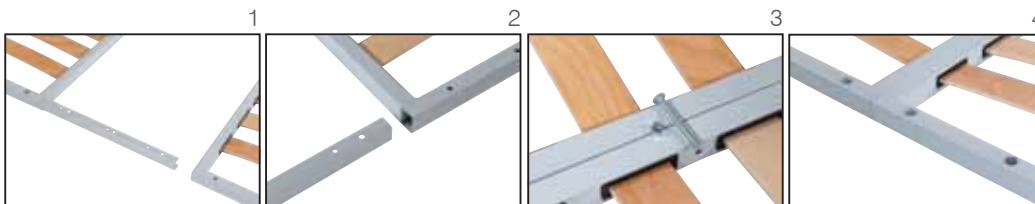

VIENNA

Qualità
NOVARIM
BASIC

NOVARIM
IL RIPOSO MADE IN VENETO

Rete VIENNA

In tubo da 40x30 e da 50x30, verniciata a polveri epossidiche atossiche.
Costituito da 12/14 doghe 68x8 mm, in multistrato curvato a caldo.

Qualità
NOVARIM
BASIC

Doppia alzata +107 €

Vaschetta doga a incastro
Doghe multistrato

12/13 doghe
tubo 40x30 port. 150 kg
tubo 50x30 port. 200 kg+25 €

13/14 doghe
tubo 40x30 port. 200 kg+19 €
tubo 50x30 port. 250 kg+40 €

Spessore 25mm

Cuscino a stretch (con velcro)

Testata non sfoderabile

Scoppiabile superiore a 140 cm + 45 €

+ 35 kg di portata
matrimoniale + 30 €
singola + 15 €

La portata è calcolata per un peso distribuito in modo uniforme sulla rete.

		tubo 40x30	prezzo €	tubo 50x30	prezzo €
		portata		portata	
80	190/195/200	100 Kg	410,00	130 Kg	425,00
90	190/195/200	-	-	-	-
100	190/195/200	-	-	-	-
110	190/195/200	-	-	-	-
120	190/195/200	120 Kg	430,00	150 Kg	445,00
130	190/195/200	-	-	-	-
140	190/195/200	-	-	-	-
150	190/195/200	-	-	-	-
160	190/195/200	150 Kg	450,00	200 Kg	465,00
170	190/195/200	-	-	-	-
180	190/195/200	-	-	-	-
190	190/195/200	-	-	-	-
200	190/195/200	-	-	-	-