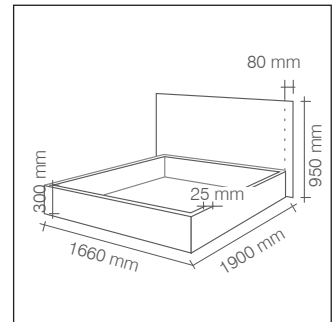

VIENNA

Qualità
NOVARIM
BASIC

NOVARIM
IL RIPOSO MADE IN VENETO

Rete VIENNA

In tubo da 40x30 e da 50x30, verniciata a polveri epossidiche atossiche.
Costituito da 12/14 doghe 68x8 mm, in multistrato curvato a caldo.

Qualità
NOVARIM
BASIC

Doppia alzata +107 €

Vaschetta doga a incastro
Doghe multistrato

12/13 doghe
tubo 40x30 port. 150 kg
tubo 50x30 port. 200 kg+25 €

13/14 doghe
tubo 40x30 port. 200 kg+19 €
tubo 50x30 port. 250 kg+40 €

Spessore 25mm

Cuscino a stretch (con velcro)

Testata non sfoderabile

Scoppiabile superiore a 140 cm + 45 €

+ 35 kg di portata
matrimoniale + 30 €
singola + 15 €

La portata è calcolata per un peso distribuito in modo uniforme sulla rete.

		tubo 40x30	prezzo €	tubo 50x30	prezzo €
		portata		portata	
80	190/195/200	100 Kg	410,00	130 Kg	425,00
90	190/195/200	-	-	-	-
100	190/195/200	-	-	-	-
110	190/195/200	-	-	-	-
120	190/195/200	120 Kg	430,00	150 Kg	445,00
130	190/195/200	-	-	-	-
140	190/195/200	-	-	-	-
150	190/195/200	-	-	-	-
160	190/195/200	150 Kg	450,00	200 Kg	465,00
170	190/195/200	-	-	-	-
180	190/195/200	-	-	-	-
190	190/195/200	-	-	-	-
200	190/195/200	-	-	-	-